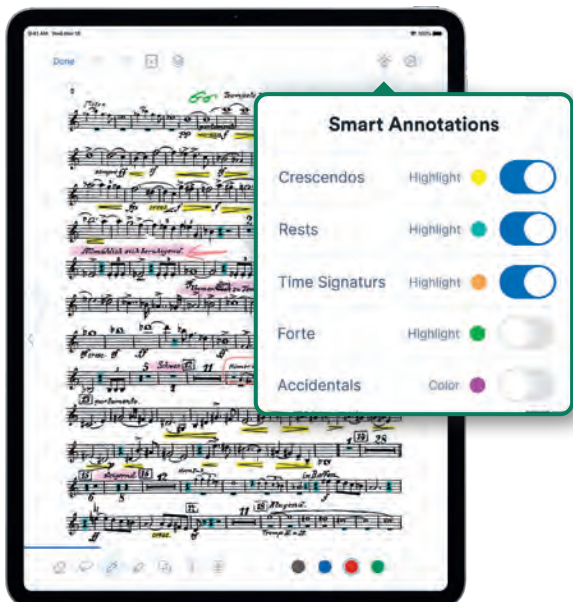

Smarte Werkzeuge

Mit einem Touchpen können Sie direkt in die Partitur schreiben. Besonders zeitsparend sind nach eigenen Vorgaben automatisierte Farbmarkierungen, zum Beispiel von Stimmen, Schlüsselwechseln, Akzidentien, Dynamikangaben ...

Natürlich lassen sich die Annotationen auch mit anderen Nutzer*innen teilen.

Einfache Navigation

Mit automatisch erstellten Shortcuts springen Sie direkt an die richtige Stelle der Partitur zurück.

Auch der Sprung zu Sätzen, Werkteilen oder eigenen Markierungen ist sofort möglich.

„Enote macht uns das Leben einfacher und lässt uns auf das konzentrieren, was wirklich zählt.“

Sergei Nakariakov (Trompeter)