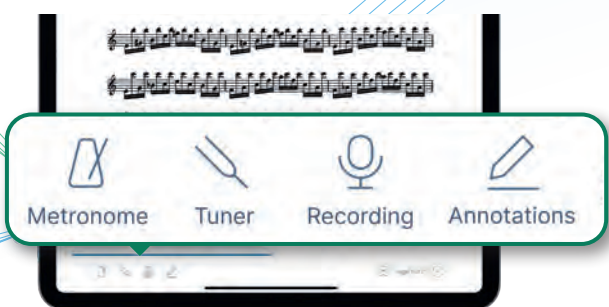

Mit einem Touchpen können Sie direkt in die Partitur schreiben. Besonders zeitsparend sind nach eigenen Vorgaben automatisierte Farbmarkierungen, zum Beispiel von Stimmen, Schlüsselwechseln, Akzidentien, Dynamikangaben ...

Natürlich lassen sich die Annotationen auch mit anderen Nutzer*innen teilen.

Einfache Navigation

Mit automatisch erstellten Shortcuts springen Sie direkt an die richtige Stelle der Partitur zurück.

Auch der Sprung zu Sätzen, Werkteilen oder eigenen Markierungen ist sofort möglich.

„Enote macht uns das Leben einfacher und lässt uns auf das konzentrieren, was wirklich zählt.“

Sergei Nakariakov (Trompeter)

Praktische Übungshilfen

Direkt in der Notenansicht integriert sind Metronom, Stimmgerät, Aufnahmegerät und Annotationstool.