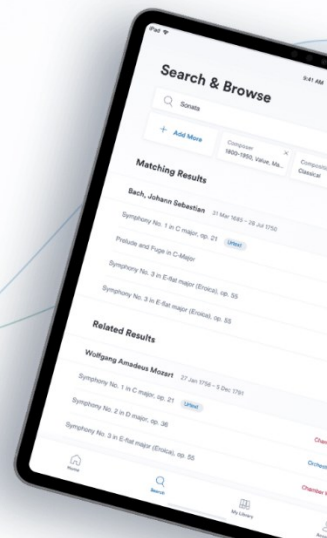

## Anleitung zur Anmeldung bei Enote

## Create your account

 Sign up with Apple

Sign up with Email

OR

Already have an account? [Sign In](#)

## 70,000+ free classical scores

Get more out of your music with smart  
tools and a professional score library.

Sie haben die Möglichkeit, die Anmeldung bzw. Registrierung mit einer Apple ID oder einer Email-Adresse vorzunehmen.

Klicken Sie hierfür auf „Sign up with Apple“ oder „Sign up with Email“