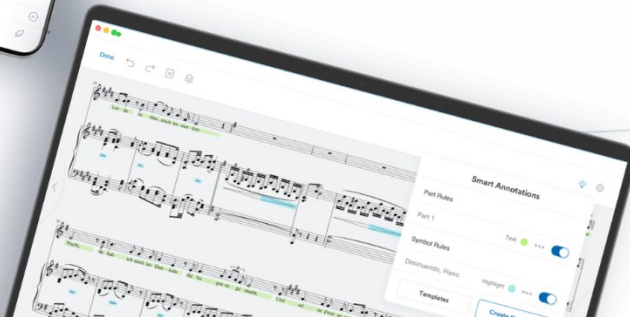

## Anleitung zur Anmeldung bei Enote

## Create your account

 Sign up with Apple

Sign up with Email

OR

Already have an account? [Sign In](#)

## 70,000+ free classical scores

Get more out of your music with smart  
tools and a professional score library.

Sie haben die Möglichkeit, die Anmeldung bzw. Registrierung mit einer Apple ID oder einer Email-Adresse vorzunehmen.