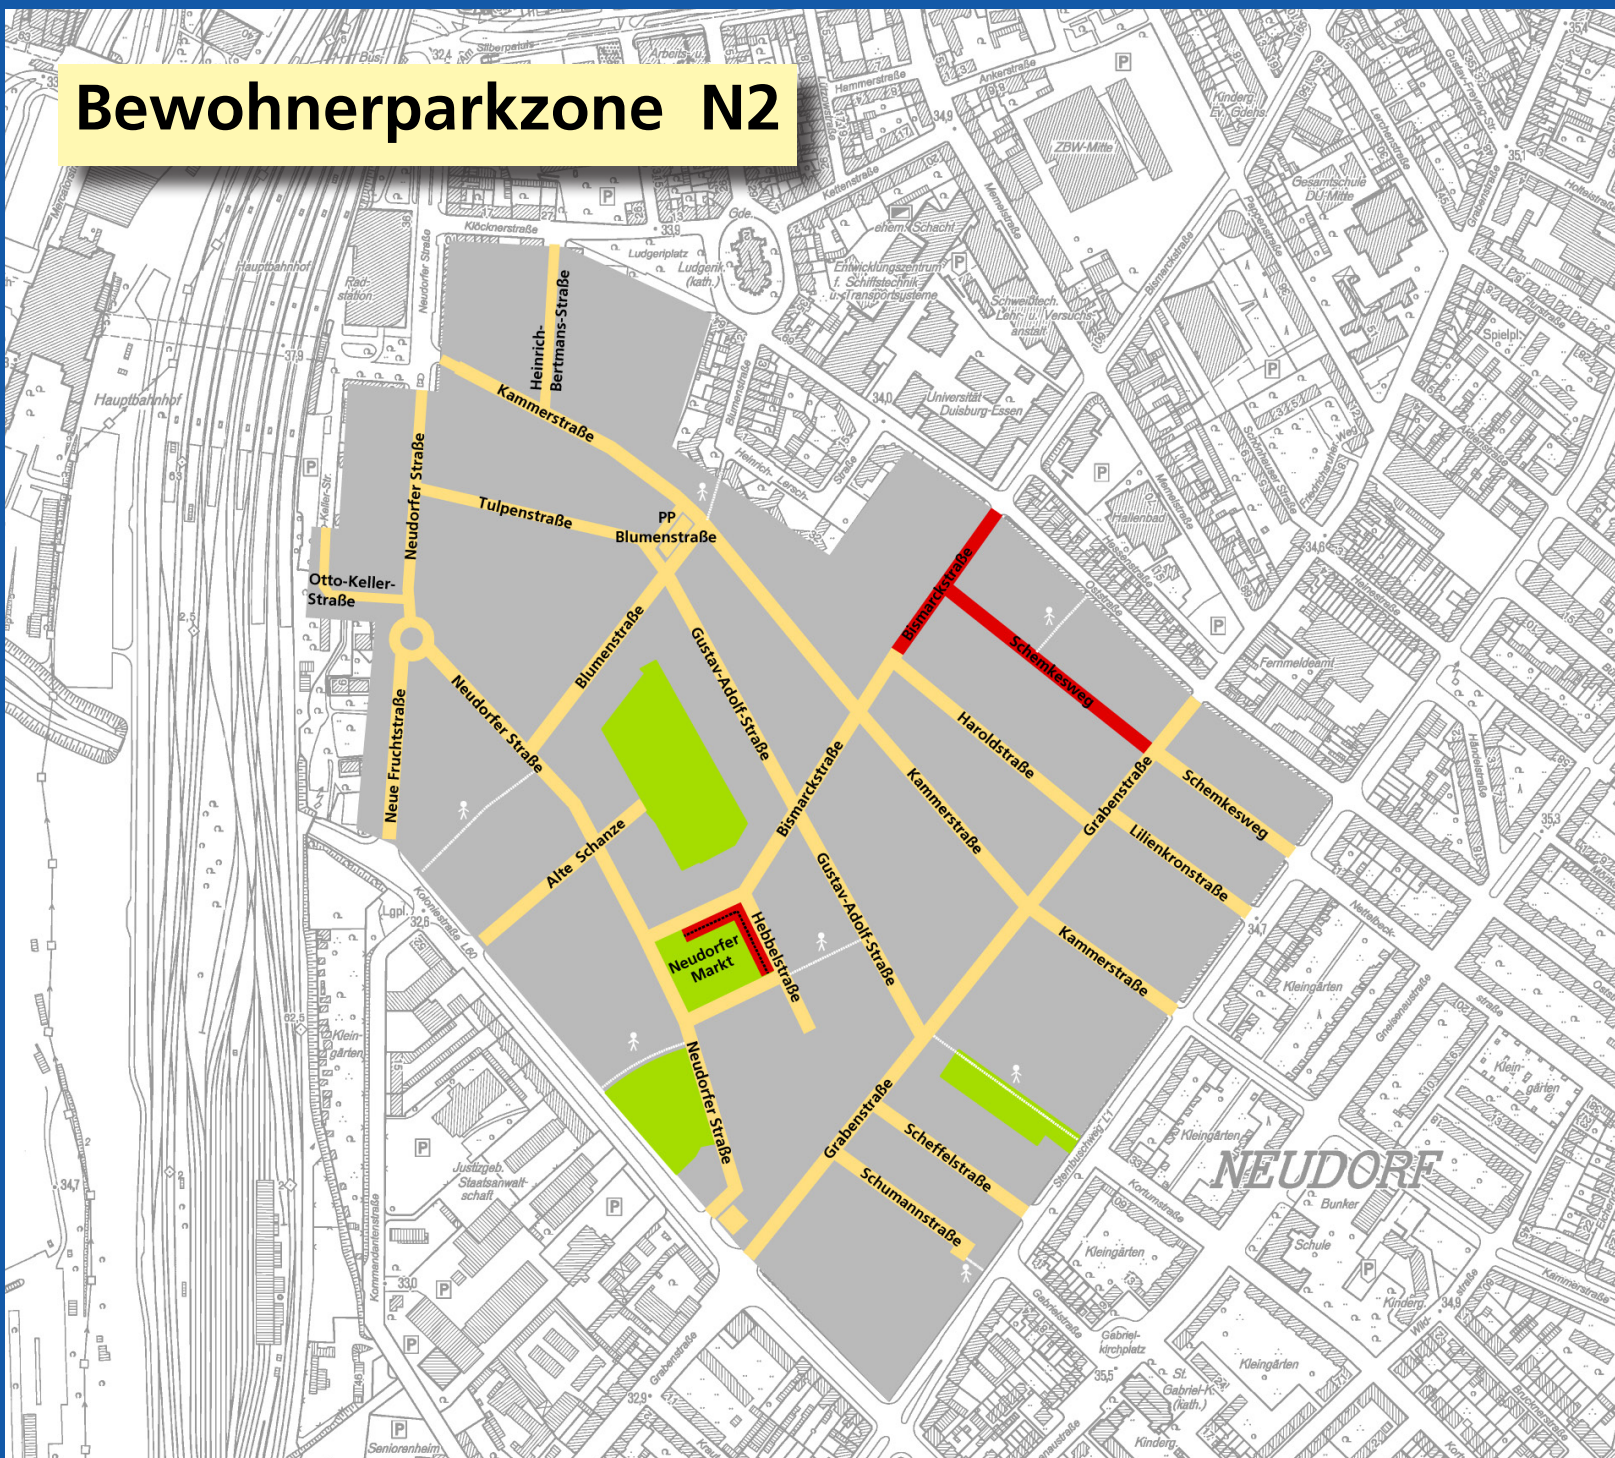

Bewohnerparkzone N2

montags - freitags 8 - 20 Uhr
samstags 8 - 14 Uhr
PARKEN MIT PARKSCHEIN
erste Stunde 1,00 €
danach pro 12 Minuten 0,20 €

**PARKEN FREI MIT
BEWOHNERPARKAUSWEIS N2**

montags - freitags 10 - 15 Uhr
PARKEN MIT PARKSCHEIN
erste Stunde 1,00 €
danach pro 12 Minuten 0,20 €

montags - freitags 8 - 20 Uhr
samstags 8 - 14 Uhr
PARKEN MIT PARKSCHEIBE
max. 90 Minuten

**PARKEN FREI MIT
BEWOHNERPARKAUSWEIS N2**