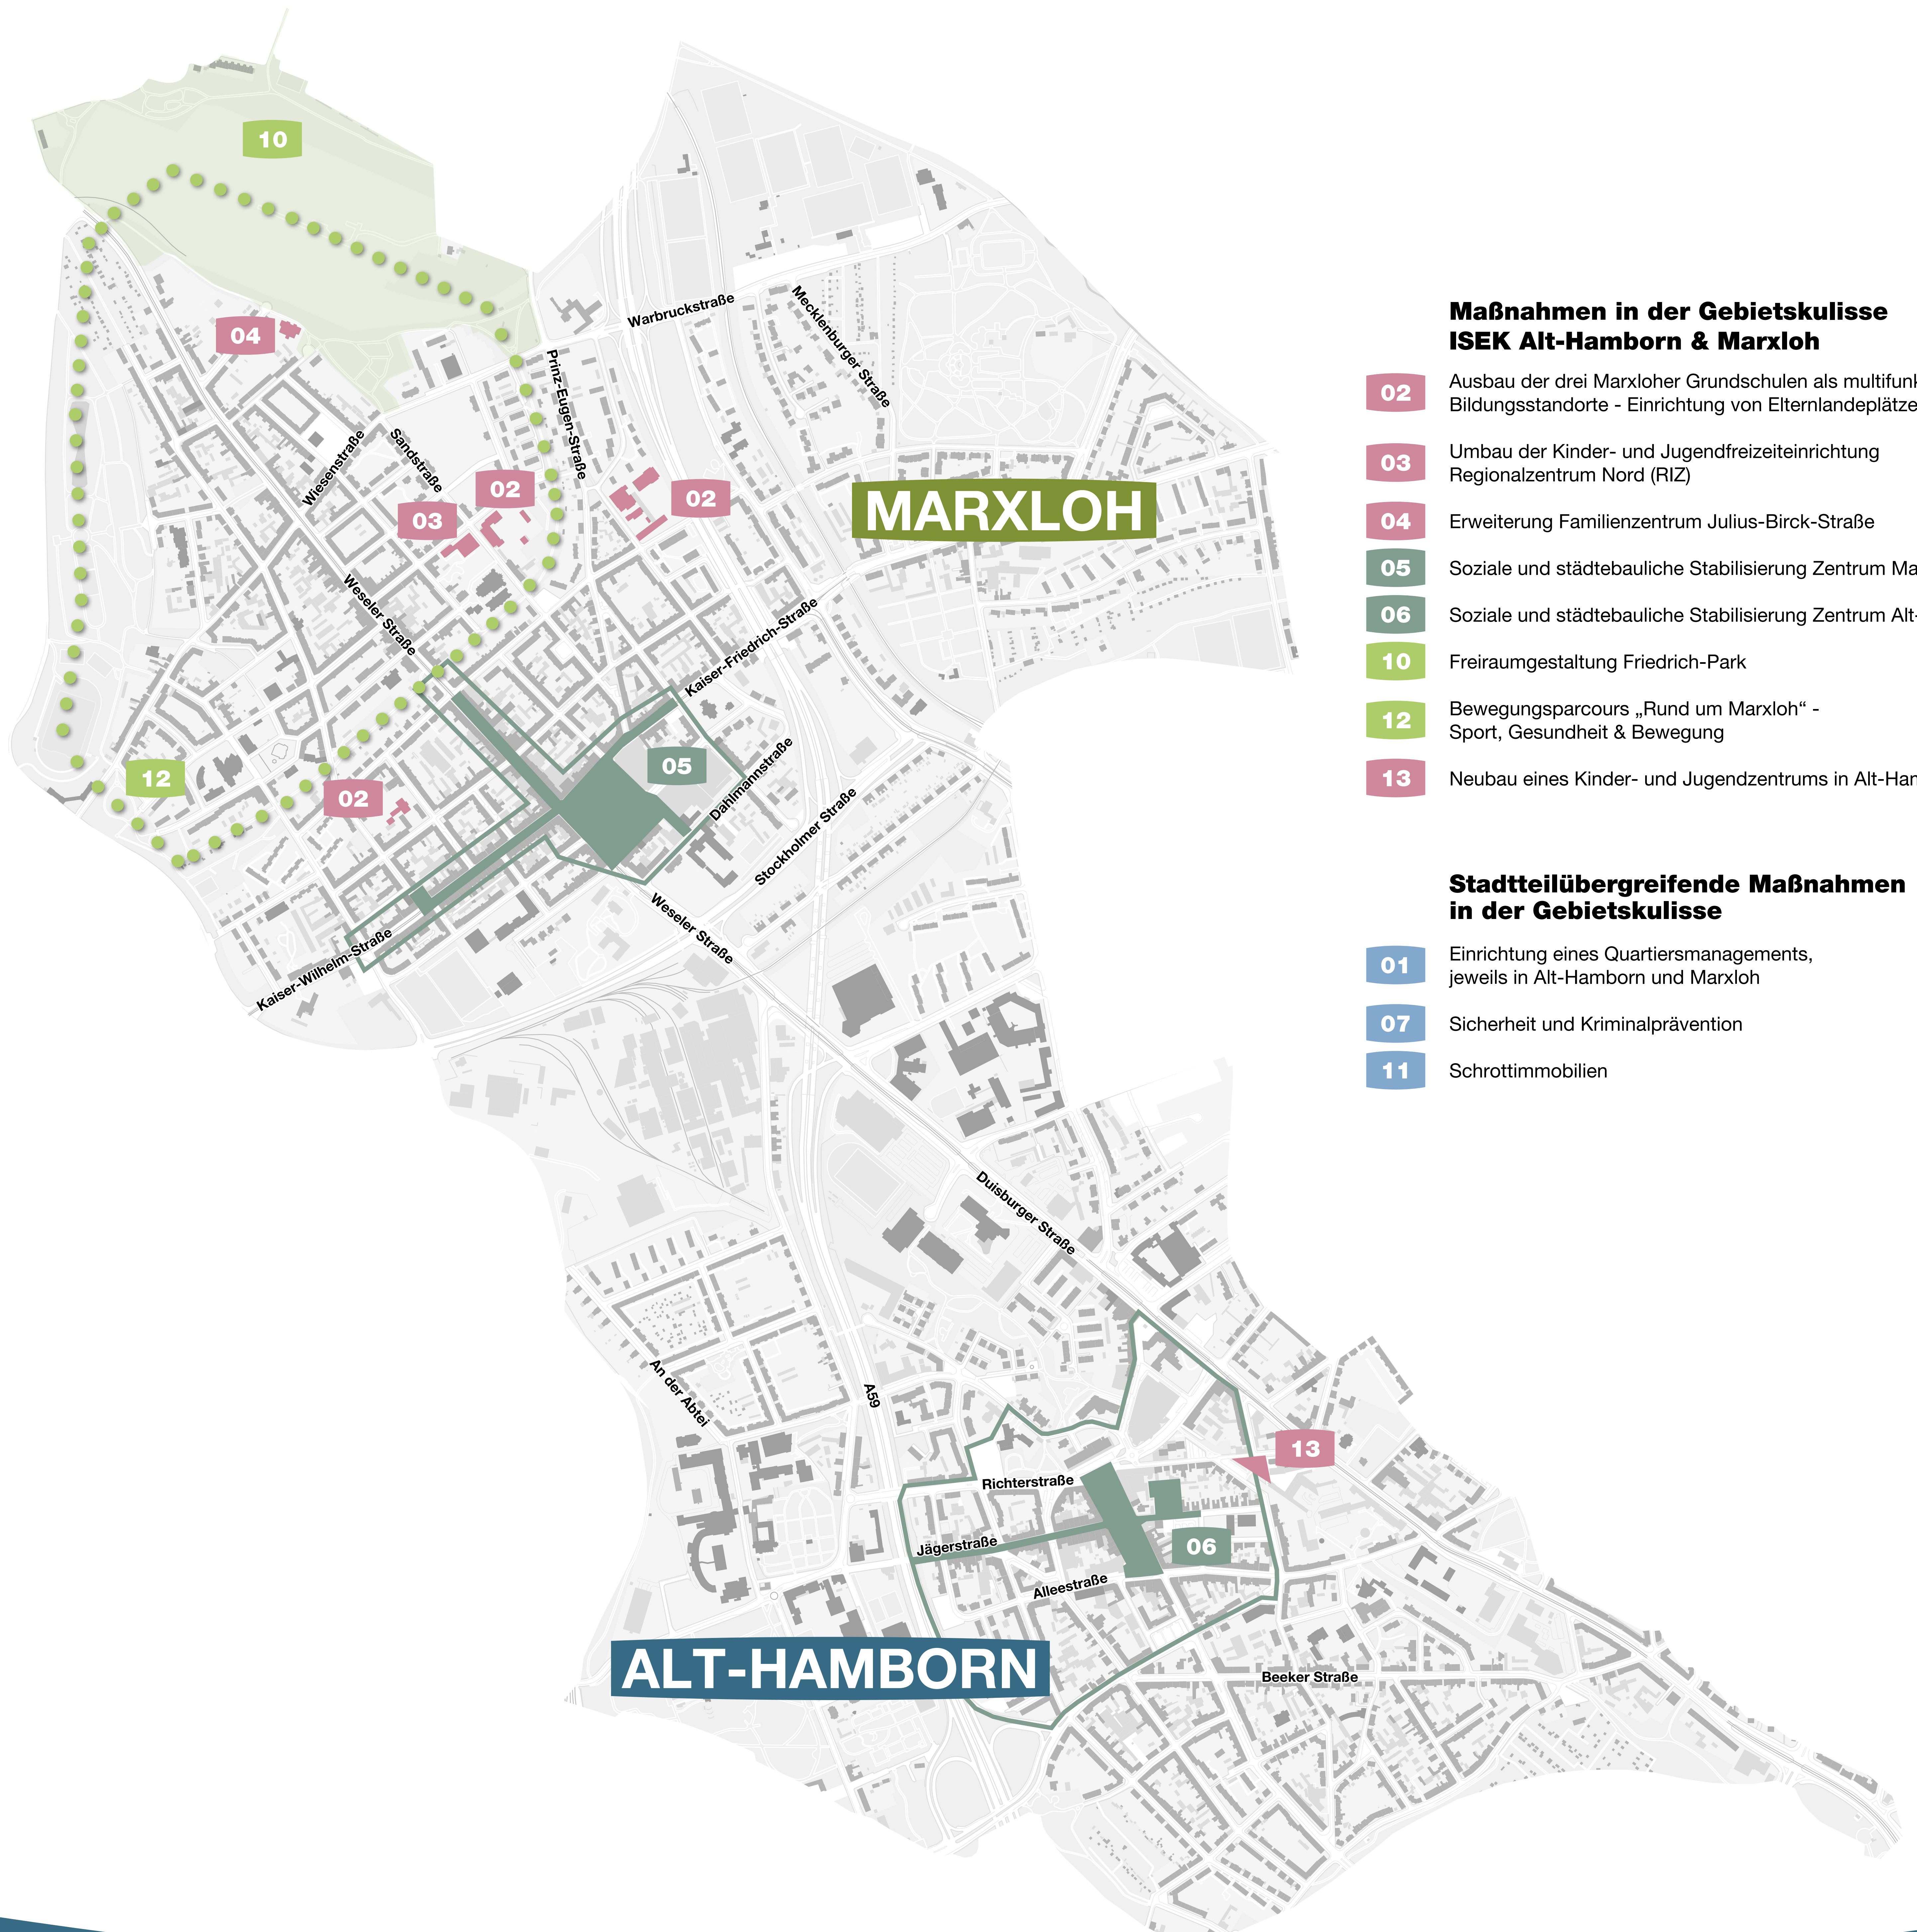

STARK IM NORDEN

Alt-Hamborn und Marxloh

Maßnahmen in der Gebietskulisse ISEK Alt-Hamborn & Marxloh

- 02** Ausbau der drei Marxloher Grundschulen als multifunktionale Bildungsstandorte - Einrichtung von Elternlandeplätzen
- 03** Umbau der Kinder- und Jugendfreizeiteinrichtung Regionalzentrum Nord (RIZ)
- 04** Erweiterung Familienzentrum Julius-Birck-Straße
- 05** Soziale und städtebauliche Stabilisierung Zentrum Marxloh
- 06** Soziale und städtebauliche Stabilisierung Zentrum Alt-Hamborn
- 10** Freiraumgestaltung Friedrich-Park
- 12** Bewegungsparcours „Rund um Marxloh“ - Sport, Gesundheit & Bewegung
- 13** Neubau eines Kinder- und Jugendzentrums in Alt-Hamborn

Stadtteilübergreifende Maßnahmen in der Gebietskulisse

- 01** Einrichtung eines Quartiersmanagements, jeweils in Alt-Hamborn und Marxloh
- 07** Sicherheit und Kriminalprävention
- 11** Schrottimmobilien